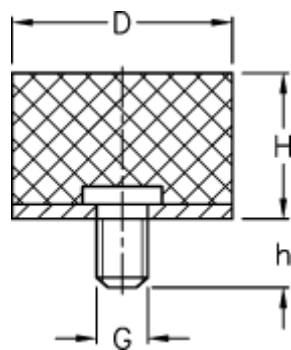

Varenummer: 51401057002710  
Beskrivelse: KLEE Vibrationsdæmper type 4  
20-10-4, M6x20, NR - 57 shore

## Mål

---

D = 20

G = M6

h = 20

H = 10